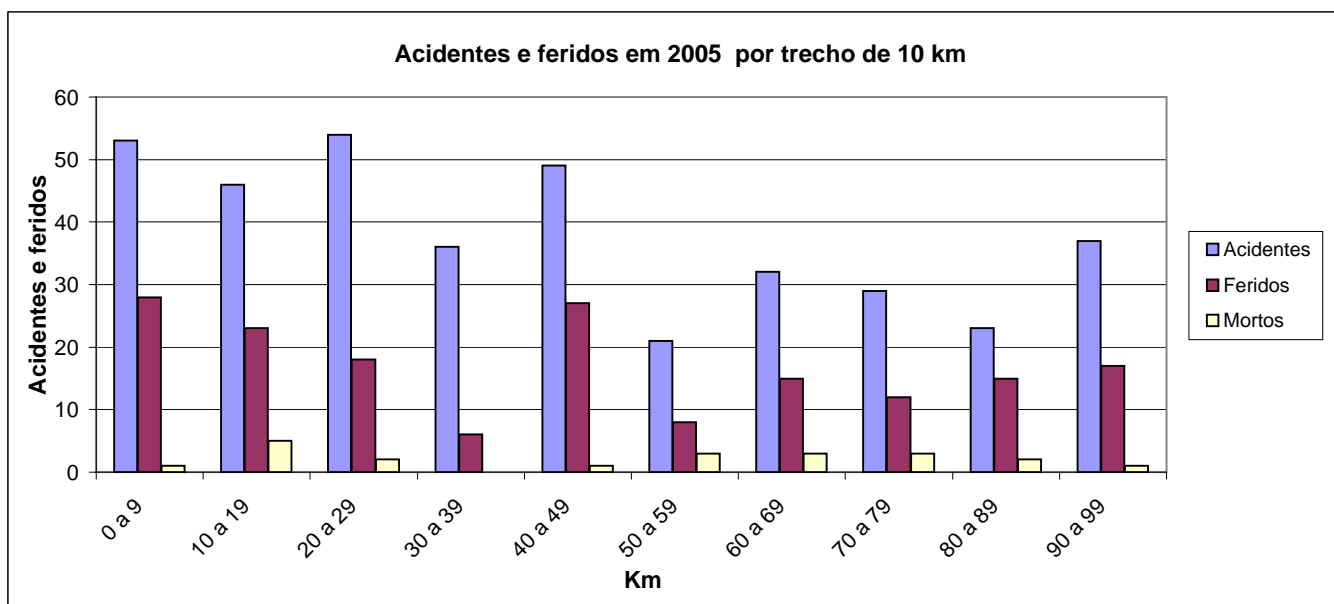

Acidentes ocorridos nas Rodovias Federais em 2005.

Rodovia BR 101 – RS

(Do Km 0 ao Km 99)

Extensão 99 Km

Resumo

380 Acidentes

21 Vítimas Fatais

169 Feridos

Acidentes ocorridos em 2005.

Km	0 a 9	10 a 19	20 a 29	30 a 39	40 a 49	50 a 59	60 a 69	70 a 79	80 a 89	90 a 99
Acidentes	53	46	54	36	49	21	32	29	23	37
Feridos	28	23	18	6	27	8	15	12	15	17
Mortos	1	5	2	0	1	3	3	3	2	1

Km	0 a 9	10 a 19	20 a 29	30 a 39	40 a 49	50 a 59	60 a 69	70 a 79	80 a 89	90 a 99
Mortos	1	5	2	0	1	3	3	3	2	1